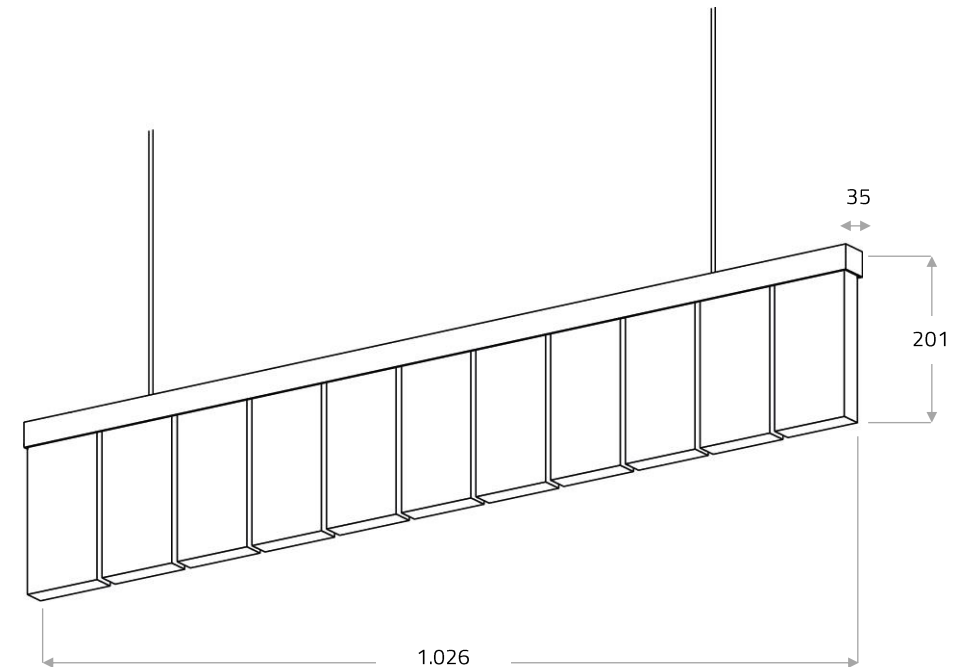

1 M CASINO – PENDELLEUCHE

1 METER CASINO LEUCHTER MIT 11 GLÄSERN IN EINER REIHE

11 Gläser in einer Reihe mit mind. 1 Meter Länge, alle schematisch darstellbaren Längen und Formen des Profils auf Maß möglich. Besonders geeignet für individuell gestaltete Leuchten, für Bars, Eingangs- und Empfangsbereiche, Kücheninseln, Bäder, Esstische oder Besprechungssituationen.

Technische Daten

Strom / Spannung	1 A / 24 V DC	Farbtemperatur	2.700 K ansi
Leistung	ca. 20 Watt	Gewicht	ca. 18 kg
Lichtstrom / Effizienz	1.500 lm / 50 lm/W	Maße (LxBxH)	ca. 1.026 x 35 x 201 mm

Lebensdauer LED-Modul ca. 40.000 Stunden, durch Elektriker austauschbar.

Steuerungstechnik

Die Leuchte ist dimmbar mit 1-10 V, DALI, Taster, Phasenanschnitt oder Fernbedienung. Dimmer / Netzteile extern zu verbauen, Schalter / Regler bauseits zu liefern.

Deckenbefestigung /Kabel

Üblicherweise wird als Deckenaufhängung ein drahtummanteltes, verzinktes Stahlkabel verwendet (4,0 oder 6,3 mm). Maximaler Abstand zwischen Hängepunkten ca. 2 m. Siehe hierzu auch unsere Baldachin- oder PISTON und FLEUVE Deckenbefestigungen zur Inspiration bzw. sprechen Sie uns für Ihre individuelle Lösung an. Standard Kabellänge bis 2 m, maximal 20 m.

Material

Bitte wählen Sie für die Oberflächenveredelung der Fassung und Deckenbefestigung im Bereich „Material“ auf unserer Website Ihr Finish aus.

Alle Angaben in mm