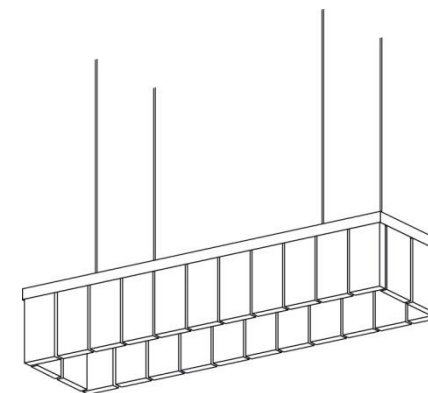

Beispiel für die Kombination von mehreren Casino-Elementen.

MASSIFCENTRAL

LCB Manufactur GmbH, Mommsenstr. 65, D-10629 Berlin

Fon +49 30 91 44 75 62, info@massifcentral.de, www.massifcentral.de

© 2017, LCB Manufactur GmbH. All rights reserved. The drawings and information contained herein may not be reproduced, communicated to the public or made available in whole or in part without prior permission. Patents issued and pending. All technical information in this document is subject to change.