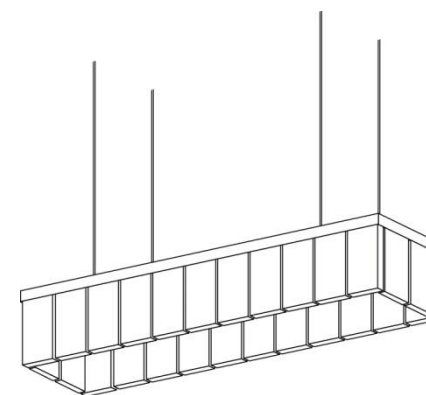

Beispiel für die Kombination von mehreren Casino-Elementen.

MASSIFCENTRAL

LCB Manufactur GmbH, Mommsenstr. 65, D-10629 Berlin
Fon +49 30 91 44 75 62, info@massifcentral.de, www.massifcentral.de

© 2017, LCB Manufactur GmbH. All rights reserved. The drawings and information contained herein may not be reproduced, communicated to the public or made available in whole or in part without prior permission. Patents issued and pending. All technical information in this document is subject to change.