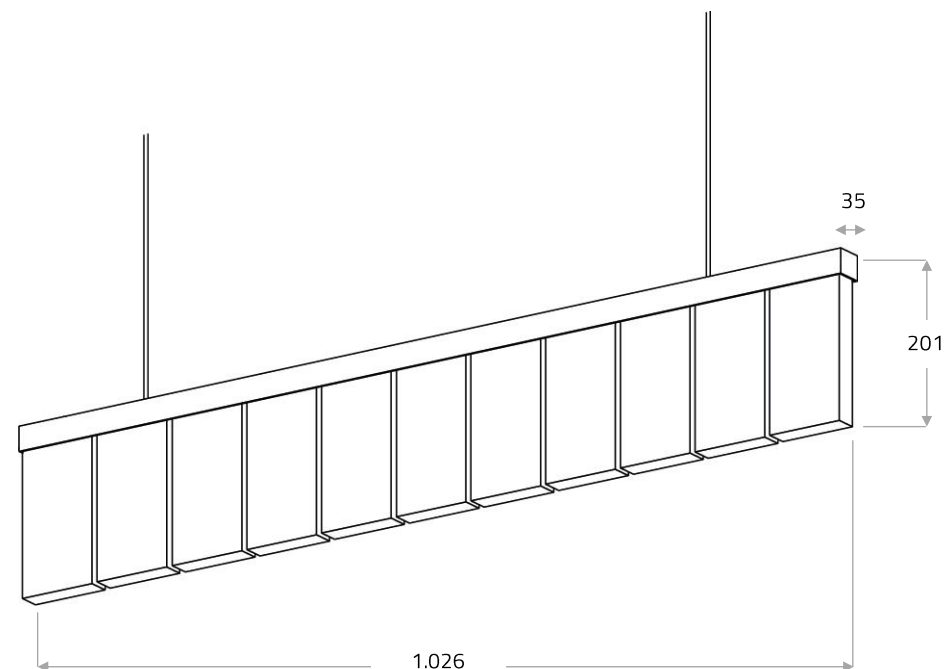

1 M CASINO – PENDELLEUCHE

1 METER CASINO LEUCHTER MIT 11 GLÄSERN IN EINER REIHE

11 Gläser in einer Reihe mit mind. 1 Meter Länge, alle schematisch darstellbaren Längen und Formen des Profils auf Maß möglich. Besonders geeignet für individuell gestaltete Leuchter, für Bars, Eingangs- und Empfangsbereiche, Kücheninseln, Bäder, Esstische oder Besprechungssituationen.

Technische Daten

Strom / Spannung	1 A / 24 V DC	Farbtemperatur	2.700 K ansi
Leistung	ca. 20 Watt	Gewicht	ca. 18 kg
Lichtstrom / Effizienz	1.500 lm / 50 lm/W	Maße (LxBxH)	ca. 1.026 x 35 x 201 mm

Lebensdauer LED-Modul ca. 40.000 Stunden, durch Elektriker austauschbar.

Steuerungstechnik

Die Leuchte ist dimmbar mit 1-10 V, DALI, Taster, Phasenanschnitt oder Fernbedienung. Dimmer / Netzteile extern zu verbauen, Schalter / Regler bauseits zu liefern.

Deckenbefestigung /Kabel

Üblicherweise wird als Deckenaufhängung ein drahtummanteltes, verzinktes Stahlkabel verwendet (4,0 oder 6,3 mm). Maximaler Abstand zwischen Hängepunkten ca. 2 m. Siehe hierzu auch unsere Baldachin- oder PISTON und FLEUVE Deckenbefestigungen zur Inspiration bzw. sprechen Sie uns für Ihre individuelle Lösung an. Standard Kabellänge bis 2 m, maximal 20 m.

Material

Bitte wählen Sie für die Oberflächenveredelung der Fassung und Deckenbefestigung im Bereich „Material“ auf unserer Website Ihr Finish aus.

Alle Angaben in mm