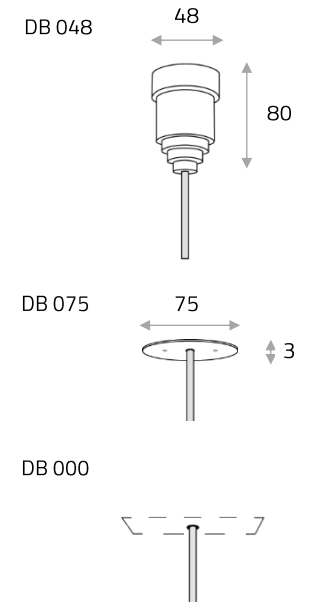

Technische Daten

Strom / Spannung	200 mA / 36 V DC	Farbtemperatur	2.700Kansi
Leistung	ca. 5 Watt	Gewicht	ca. 5-6 kg
Lichtstrom / Effizienz	150 lm / 30 lm/W	Maße (LxBxH)	ca. 80 x 80 x 450 mm

Lebensdauer LED-Modul ca. 40.000 Stunden, durch Elektriker austauschbar.

Standard Deckenbefestigung DB 048 im „Art déco“-Stil wie Fassung Montage auf Putz oder DB 075 und DB 000 Unterputz.

Üblicherweise wird eine Kabelstärke mit Durchmesser 6,3 mm verwendet, Standard Kabellänge bis 2 m, maximal 20 m.

Material

Bitte wählen Sie für die Oberflächenveredelung der Fassung und Deckenbefestigung im Bereich „Material“ auf unserer Website Ihr Finish aus.

MASSIFCENTRAL

LCB Manufactur GmbH, Mommsenstr. 65, D-10629 Berlin
Fon +49 30 91 44 75 62, info@massifcentral.de, www.massifcentral.de

Standard Deckenbefestigungen

Alle Angaben in mm