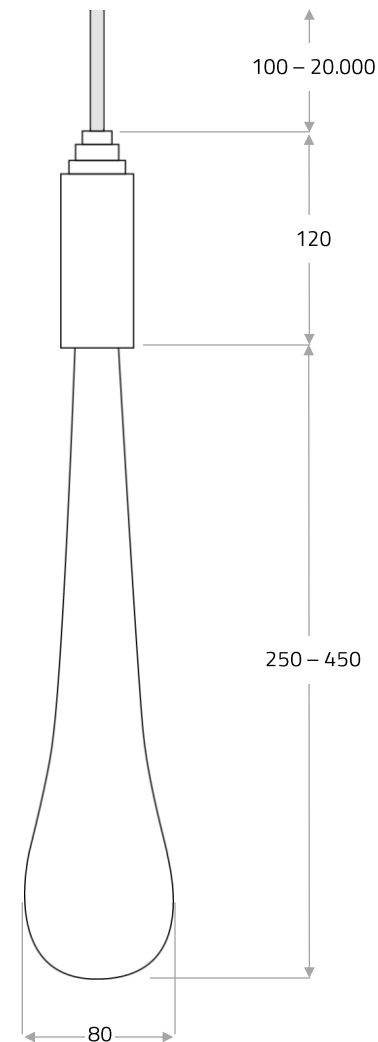

FLEUVE – PENDELLEUCHE

MASSIV GEARBEITETER GLASTROPFEN MIT „ART DECO“-FASSUNG UND HIGH-POWER-LED ALS PENDELLEUCHE

Gut geeignet für Bäder, Bars und bei hohen Decken in Altbauten, als Deckenleuchte in der Deckenrosette oder als Cluster mit mehreren Tropfen in verschiedenen Größen. Da die Tropfen in Handarbeit gefertigt werden und jedes Stück ein Unikat darstellt, variiert die Länge der Tropfen. Die Tropfenlänge kann auf Wunsch gekürzt werden. Das Mittel beträgt inkl. Fassung etwa 450 mm, mit einer Toleranz von bis zu +/- 20%. Der Aussen-Ø der Fassung beträgt ca. 40 mm. Die Form des Tropfens kann ebenfalls variieren.

Technische Daten

Strom / Spannung	200 mA / 36 V DC	Farbtemperatur	2.700Kansi
Leistung	ca. 5 Watt	Gewicht	ca. 5-6 kg
Lichtstrom / Effizienz	150 lm / 30 lm/W	Maße (LxBxH)	ca. 80 x 80 x 450 mm

Lebensdauer LED-Modul ca. 40.000 Stunden, durch Elektriker austauschbar.

Standard Deckenbefestigung DB 048 im „Art déco“-Stil wie Fassung Montage auf Putz oder DB 075 und DB 000 Unterputz.

Üblicherweise wird eine Kabelstärke mit Durchmesser 6,3 mm verwendet, Standard Kabellänge bis 2 m, maximal 20 m.

Standard Deckenbefestigungen

Alle Angaben in mm