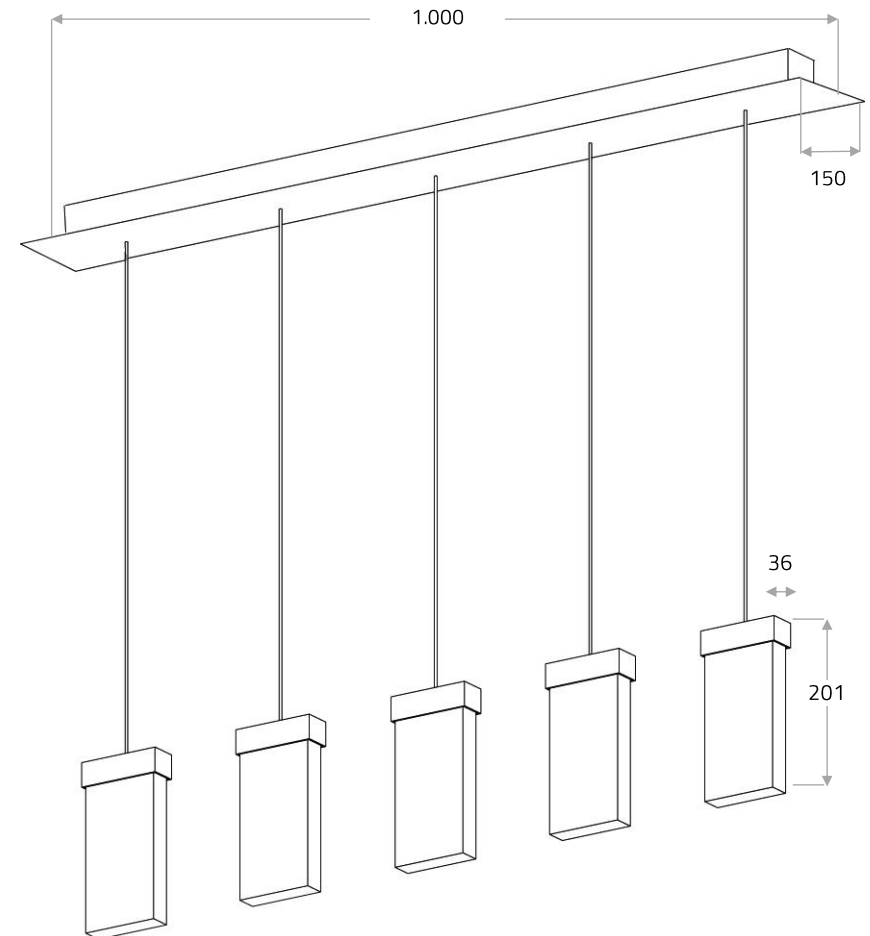

5 GRAND CRU Pendelleuchten in einer Reihe an einem kleinen Baldachin. Besonders geeignet für Bars, Eingangs- und Empfangsbereiche, Kücheninseln, Bäder, Esstische oder Besprechungssituationen.

Technische Daten

Strom / Spannung	1,5 A / 24 V DC	Farbtemperatur	2.450 K , 2.700 K ansi
Leistung	ca. 35 Watt	Gewicht	ca. 9 kg
Lichtstrom / Effizienz	1.650 lm / 50 lm/W	Maße (LxBxH)	ca. 1.000 x 32 x 201 mm

LED-Module mit div. Farbtemperaturen steuern u.a. die Farbe des Glases:
„Warmweiss Plus“: 2.790 K +90 Ra; „Warmweiss“: 2.630 K +85 Ra; „Bernstein“: 2.400 K +80 Ra,
auch in Kombination mit Farbgläsern möglich. Lebensdauer LED-Modul ca. 40.000 Stunden,
durch Elektriker austauschbar. Lebensdauer LED-Modul ca. 40.000 Stunden, durch Elektriker
austauschbar.

Steuerungstechnik

Die Leuchte ist dimmbar mit 1-10 V, DALI, Taster, Phasenanschnitt oder Fernbedienung.
Dimmer / Netzteile können integriert verbaut werden, Schalter / Regler bauseits zu liefern.

Deckenbefestigung /Kabel

Die Deckenbefestigung hat die Maße 1.000 x 150 mm. Distanz zwischen den Kabeln ca. 200 mm,
Baldachin mit 50 mm Schattenfuge. Üblicherweise wird eine Kabelstärke von 4,0 mm verwendet.
Standard Kabellänge bis 2 m, maximal 20 m.

Material

Bitte wählen Sie für die Oberflächenveredelung der Fassung und Deckenbefestigung im Bereich
„Material“ auf unserer Website Ihr Finish aus.

Alle Angaben in mm

LCB Manufactur GmbH, Mommsenstr. 65, D-10629 Berlin

MASSIFCENTRAL

Fon +49 30 91 44 75 62, info@massifcentral.de, www.massifcentral.de