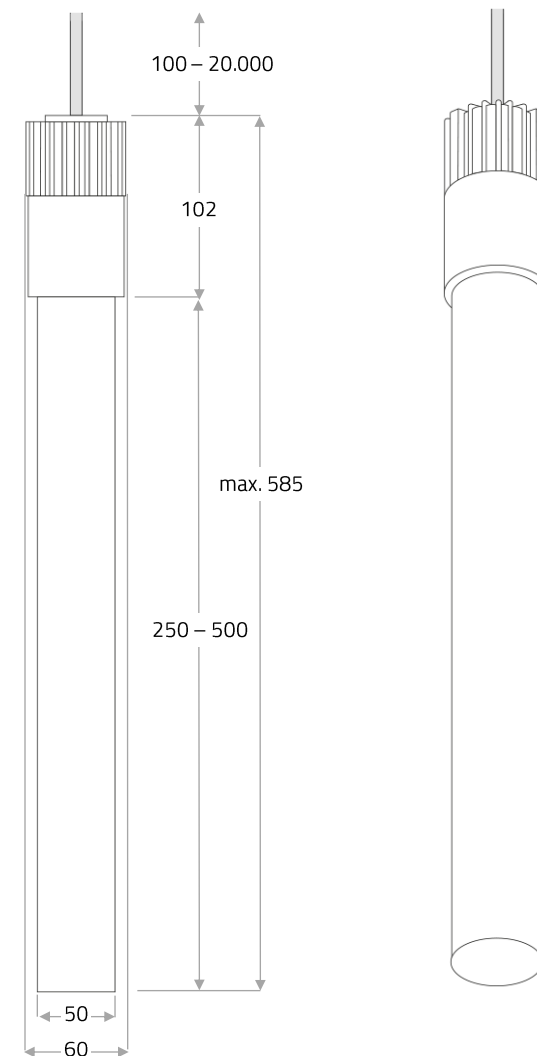

Technische Daten

Spannung	36 V DC (CV)	Farbtemperatur	ca. 2.000–2.700 K
Leistung	ca. 14 Watt	Gewicht	ca. 5–6 kg
Lichtstrom / Effizienz	430 lm / 30 lm/W	Maße (LxBxH)	ca. 60 x 60 x 500 mm

LED-Module mit div. Farbtemperaturen steuern u.a. die Farbe des Glases:

„Warmweiss (COB) LED“: 2.700 K, > 90 Ra; „Bernstein (COB) LED“: 2.200 K, > 80 Ra;

„Tuneable white LED“: 2.000–2.700 K (stufenlos regelbare Farbtemperatur), 14–30 Watt, >80–>90 Ra.

Lebensdauer LED-Modul ca. 40.000 Stunden, durch Elektriker austauschbar.

Steuerungstechnik

Die Leuchte ist dimmbar mit Schnittstelle für Phasenabschnitt, 1–10 V, Taster, Fernbedienung oder DALI. Dimmer / Netzteile sind extern zu verbauen, Schalter / Regler bauseits zu liefern.

Deckenbefestigung / Kabel

Standard Deckenbefestigung DB 060 im Zylinderstil wie Fassung, Aufputz oder DB 075 und DB 032, Unterputz zu verbauen. Üblicherweise wird eine Kabelstärke mit Durchmesser 6,3 mm verwendet, Standard Kabellänge 2 m, individuelle Kabellänge bis maximal 20 m.

Material

Bitte wählen Sie für die Oberflächenveredelung der Fassung und Deckenbefestigung im Bereich „Material“ auf unserer Website Ihr Finish aus.

Alle Angaben in mm

MASSIFCENTRAL

LCB Manufactur GmbH, Mommsenstr. 65, D-10629 Berlin

Fon +49 30 91 44 75 62, info@massifcentral.de, www.massifcentral.de

© 2018, LCB Manufactur GmbH. All rights reserved. The drawings and information contained herein may not be reproduced, communicated to the public or made available in whole or in part without prior permission. Patents issued and pending. All technical information in this document is subject to change.

RoHS

Made in Germany

IP20