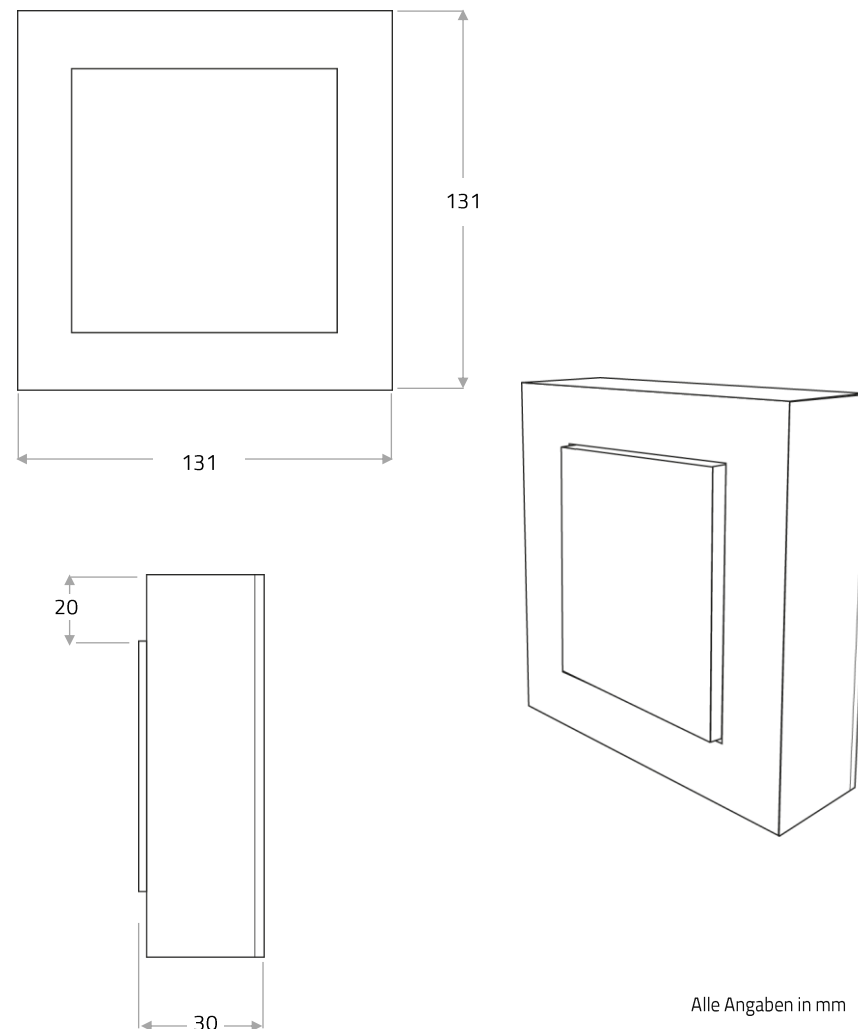

Der Rahmen besteht aus 20 mm breitem massivem Stahl.

Technische Daten

Strom / Spannung	250 mA / 24 V DC	Farbtemperatur	2.700 K ansi
Leistung	ca. 5 Watt	Gewicht	ca. 0,8 kg
Lichtstrom / Effizienz	200 lm / 40 lm/W	Maße (LxBxH)	ca. 131 x 131 x 30 mm

LED-Module steuern u.a. die Farbe des Glases: „Warmweiss“: 2.630 K. Die Gläser sind auch in den Farben Amethyst, Turmalin, Saphir, Peridot, Mandarin Granat und Türkis erhältlich.
Lebensdauer LED-Modul ca. 40.000 Stunden, durch Elektriker austauschbar.

Steuerungstechnik

Die Leuchte ist dimmbar mit 1-10 V, DALI, Taster, Phasenanschnitt oder Fernbedienung. Dimmer / Netzteile extern zu verbauen, Schalter / Regler bauseits zu liefern.

Wandbefestigung

Komplett Schraubenfrei bietet die Leuchte puristischen Charakter. Einfachste Montage: Die Leuchte wird einfach an einer Öse über eine Schraube an die Wand gehängt. Optional: Diebstahlsicherung durch Schraubendrehersystem. Hinter der Leuchte wird Platz für die Anschlussklemme in der Wand benötigt.

Material

Bitte wählen Sie für die Oberflächenveredelung der Fassung und Wandbefestigung im Bereich „Material“ auf unserer Website Ihr Finish aus.

Alle Angaben in mm

MASSIFCENTRAL

LCB Manufactur GmbH, Mommsenstr. 65, D-10629 Berlin
Fon +49 30 91 44 75 62, info@massifcentral.de, www.massifcentral.de

© 2017, LCB Manufactur GmbH. All rights reserved. The drawings and information contained herein may not be reproduced, communicated to the public or made available in whole or in part without prior permission. Patents issued and pending. All technical information in this document is subject to change.