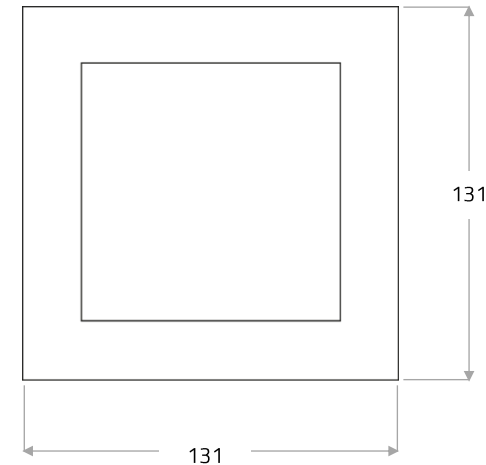

Technische Daten

Spannung	24 V DC (CV)	Farbtemperatur	2.700 K ansi
Leistung	ca. 5 Watt	Gewicht	ca. 1 kg
Lichtstrom / Effizienz	200 lm / 40 lm/W	Maße (LxBxH)	ca. 131 x 131 x 53 mm

LED-Modul gesteuerte Farbe des Glases als Funktionslicht: „Warmweiss LED“: 2.700 K, > 90 Ra.
Lebensdauer LED-Modul ca. 40.000 Stunden, durch Elektriker austauschbar.

Außenmaße der Unterputzdose (Baumass): 116 x 116 x 50 mm

Material

Bitte wählen Sie für die Oberflächenveredelung der Fassung und Wandbefestigung im Bereich „Material“ auf unserer Website Ihr Finish aus.