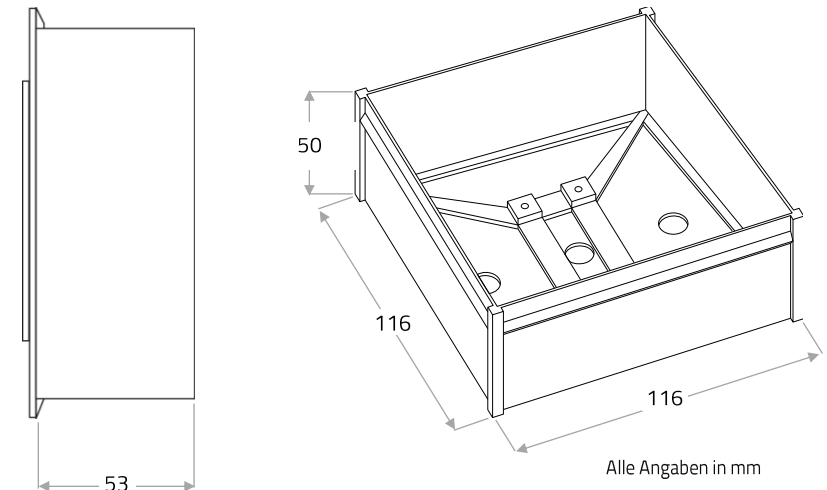

Alle Angaben in mm

MASSIFCENTRAL

LCB Manufactur GmbH, Mommsenstr. 65, D-10629 Berlin
Fon +49 30 91 44 75 62, info@massifcentral.de, www.massifcentral.de

© 2018, LCB Manufactur GmbH. All rights reserved. The drawings and information contained herein may not be reproduced, communicated to the public or made available in whole or in part without prior permission. Patents issued and pending. All technical information in this document is subject to change.