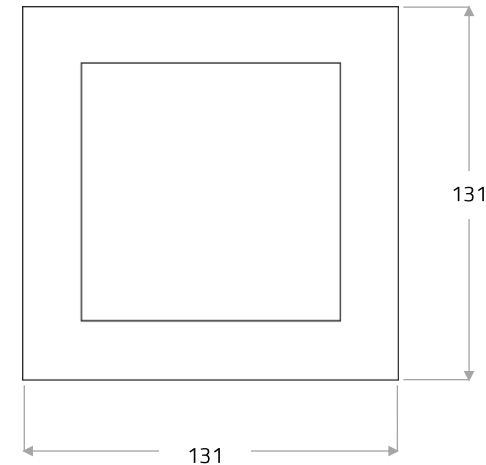

Technische Daten

Strom / Spannung	250 mA / 24 V DC	Farbtemperatur	2.700 K ansi
Leistung	ca. 5 Watt	Gewicht	ca. 1 kg
Lichtstrom / Effizienz	200 lm / 40 lm/W	Maße (LxBxH)	ca. 131 x 131 x 53 mm

Farbe des Glases als Funktionslicht: „warmweiss“: 2.630 K. Die Gläser sind auch in den Farben Amethyst, Turmalin, Saphir, Peridot, Mandarin Granat und Türkis erhältlich.
Lebensdauer LED-Modul ca. 40.000 Stunden, durch Elektriker austauschbar.

Außenmaße der Unterputzdose (Baumass): 116 x 116 x 50 mm

Material

Bitte wählen Sie für die Oberflächenveredelung der Fassung und Wandbefestigung im Bereich „Material“ auf unserer Website Ihr Finish aus.