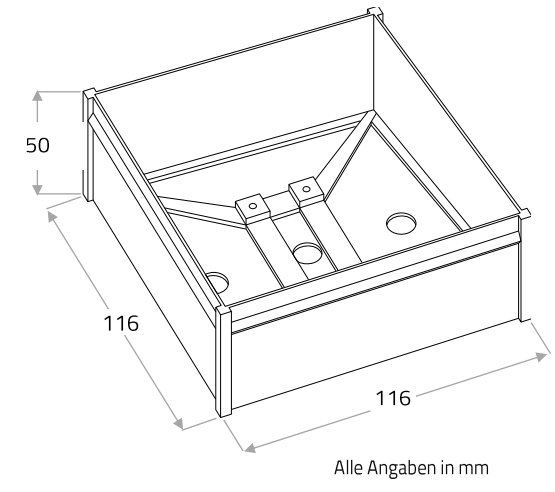

MASSIFCENTRAL

LCB Manufactur GmbH, Mommsenstr. 65, D-10629 Berlin
Fon +49 30 91 44 75 62, info@massifcentral.de, www.massifcentral.de

RoHS

Made in Germany

IP 20